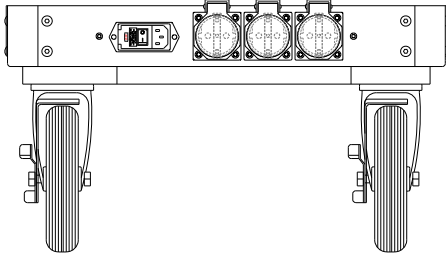

TR-06 MINI with (3) *Universal AC Outlets